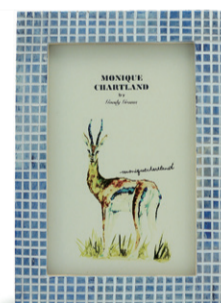

PHOTO FRAME AMITHA
¥4,620
MATERIAL : RESIN,MDF
SIZE : W166×H217×D13 mm
(PICTURE SIZE = W100×H152 mm)
LOT : 1
CODE. MOBOA25601 / JAN. 4571287551692

PHOTO FRAME AMEYA
¥4,400
MATERIAL : HORN,BRASS,MDF
SIZE : W140×H192×D14 mm
(PICTURE SIZE = W100×H150 mm)
LOT : 1
CODE. MOBOA25301 / JAN. 4571287551661

PHOTO FRAME AMBUDA
¥4,290
MATERIAL : TEAK WOOD,BONE,MDF
SIZE : W140×H188×D14 mm
(PICTURE SIZE = W100×H150 mm)
LOT : 1
CODE. MOBOA25101 / JAN. 4571287551647

PHOTO FRAME AMSH
¥4,950
MATERIAL : BONE,RESIN,MDF
SIZE : W145×H197×D26 mm
(PICTURE SIZE = W125×H178 mm)
LOT : 1
CODE. MOBOA25801 / JAN. 4571287551715