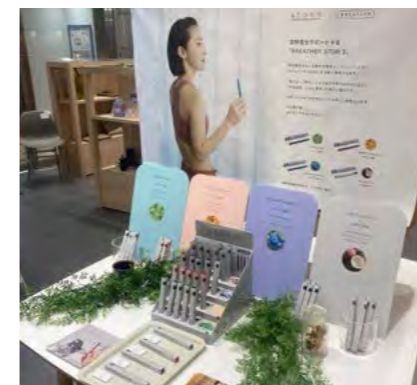

深呼吸をサポートする

ston s

現代を取り巻く環境の変化は目まぐるしく、心も体も休息を必要としています。
ston s は忙しい日々のわずかな休息を上質な時間に変えるためのデバイスです。
意識的な呼吸を習慣化し、あらゆる環境下でも上手に気分を切り替えるスキルを身につけるきっかけづくりに ston s をお役立てください。
さあ、まずは一息で今を変えていきましょう。

BREATHER

気分転換したいとき、集中が長く続いたとき、大事な仕事の前に。

ミストジェット機能を搭載し、より直感的な気流を実現。次世代の刺激と満足感をお楽しみ下さい。

リフレッシュしたいその瞬間にいつでもどこでも

充電不要で持ち運びしやすい ston s。1本で400回吸引することができます。どこでもリフレッシュできます。

小腹が空いたときや、コーヒーの代わりに。

エナジードリンクやお菓子とは異なり、蒸気で成分を吸引するため、カロリー・糖質0。罪悪感の無いひと休みが送れます。

HOW TO USE

ご使用前

箱から本体を取り出し、包装のビニールをはがしてお使いください。開封後、すぐにお使いいただけます。

吸い方

2秒を目安に、ゆっくりと深呼吸をするように吸い、ゆっくりと息を吐いてください。

ご使用后

LEDが5秒間点滅すると使い終わりのサインです。各地方自治体の指示に沿って処分してください。

Q.

吸い口が濡れていることがあるのですが。

新しいものに切り替えるタイミングは？

味や香りはどれぐらいもちますか？

A.

まれにリキッドが少量漏れることがありますが、故障ではありませんので、乾いた布などで拭き取ってご使用ください。万が一リキッドが目に入ったら、目をこすらず、すぐに水で洗い流してください。症状が改善しないときは医師の診断を受けてください。

本体先端のLEDが点灯した際や、蒸気の味・香りが弱くなった時が交換の目安です。この状態で吸い続けると、おもわぬケガや故障の原因となることがありますのでご注意ください。

ston sには約400回の吸引ができるリキッドが搭載されています。※長期間保存すると本来の味・香りをお楽しみ頂けなくなりますので、お買上後2週間以内を目安にご使用いただくことをおすすめします。※1回2秒間の吸引を想定した回数となります。

REFRESH Mint × カフェイン配合 もう一踏ん張りしたい時には、爽やかなミントフレーバーでカフェイン配合の“REFRESH” CODE_BREST00101 JAN_4582517120113	REGAIN Energy drink × カフェイン配合 やる気を取り戻したい時には、エナジードリンクフレーバーでカフェイン配合の“REGAIN” CODE_BREST00102 JAN_4582517120120
RECHARGE Blueberry × カフェイン配合 気持ちを切り替えたい時には、ブルーベリーフレーバーでカフェイン配合の“RECHARGE” CODE_BREST00103 JAN_4582517120137	REST Coconut × GABA配合 気分を落ち着かせたい時には、心安らくココナッツフレーバーでGABA配合の“REST” CODE_BREST00104 JAN_4582517120144

NAME	: BREATHER STON S	SIZE	: DIA10×H140 mm
PRICE	: ¥1,364	LOT	: 6
MATERIAL	: CALICO		

深呼吸と共にカフェイン・GABAを吸引するデバイス ston s。多彩なフレーバーとの組み合わせで深呼吸がより楽しく、ON/OFFの一息をアップデートします。