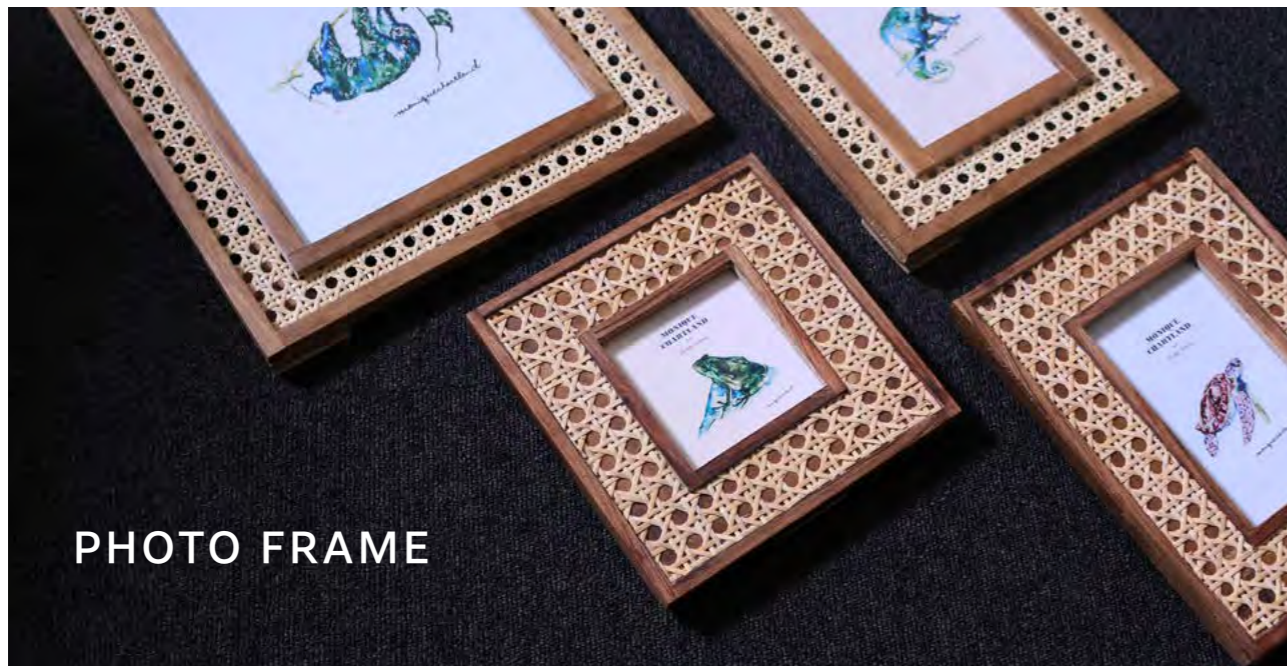

PHOTO FRAME

TEAKWOOD & RATTAN FRAME

FRAME 01

FRAME 02

FRAME 03

FRAME 04

TEAKWOOD&RATTAN FRAME 01
 ¥4,900
 MATERIAL : TEAKWOOD,RATTAN,MDF
 SIZE : W191×H191 × D15 mm
 (PICTURE SIZE= W100×H100 mm)
 LOT : 2
 CODE. MOWOA01101 / JAN.4571287551227